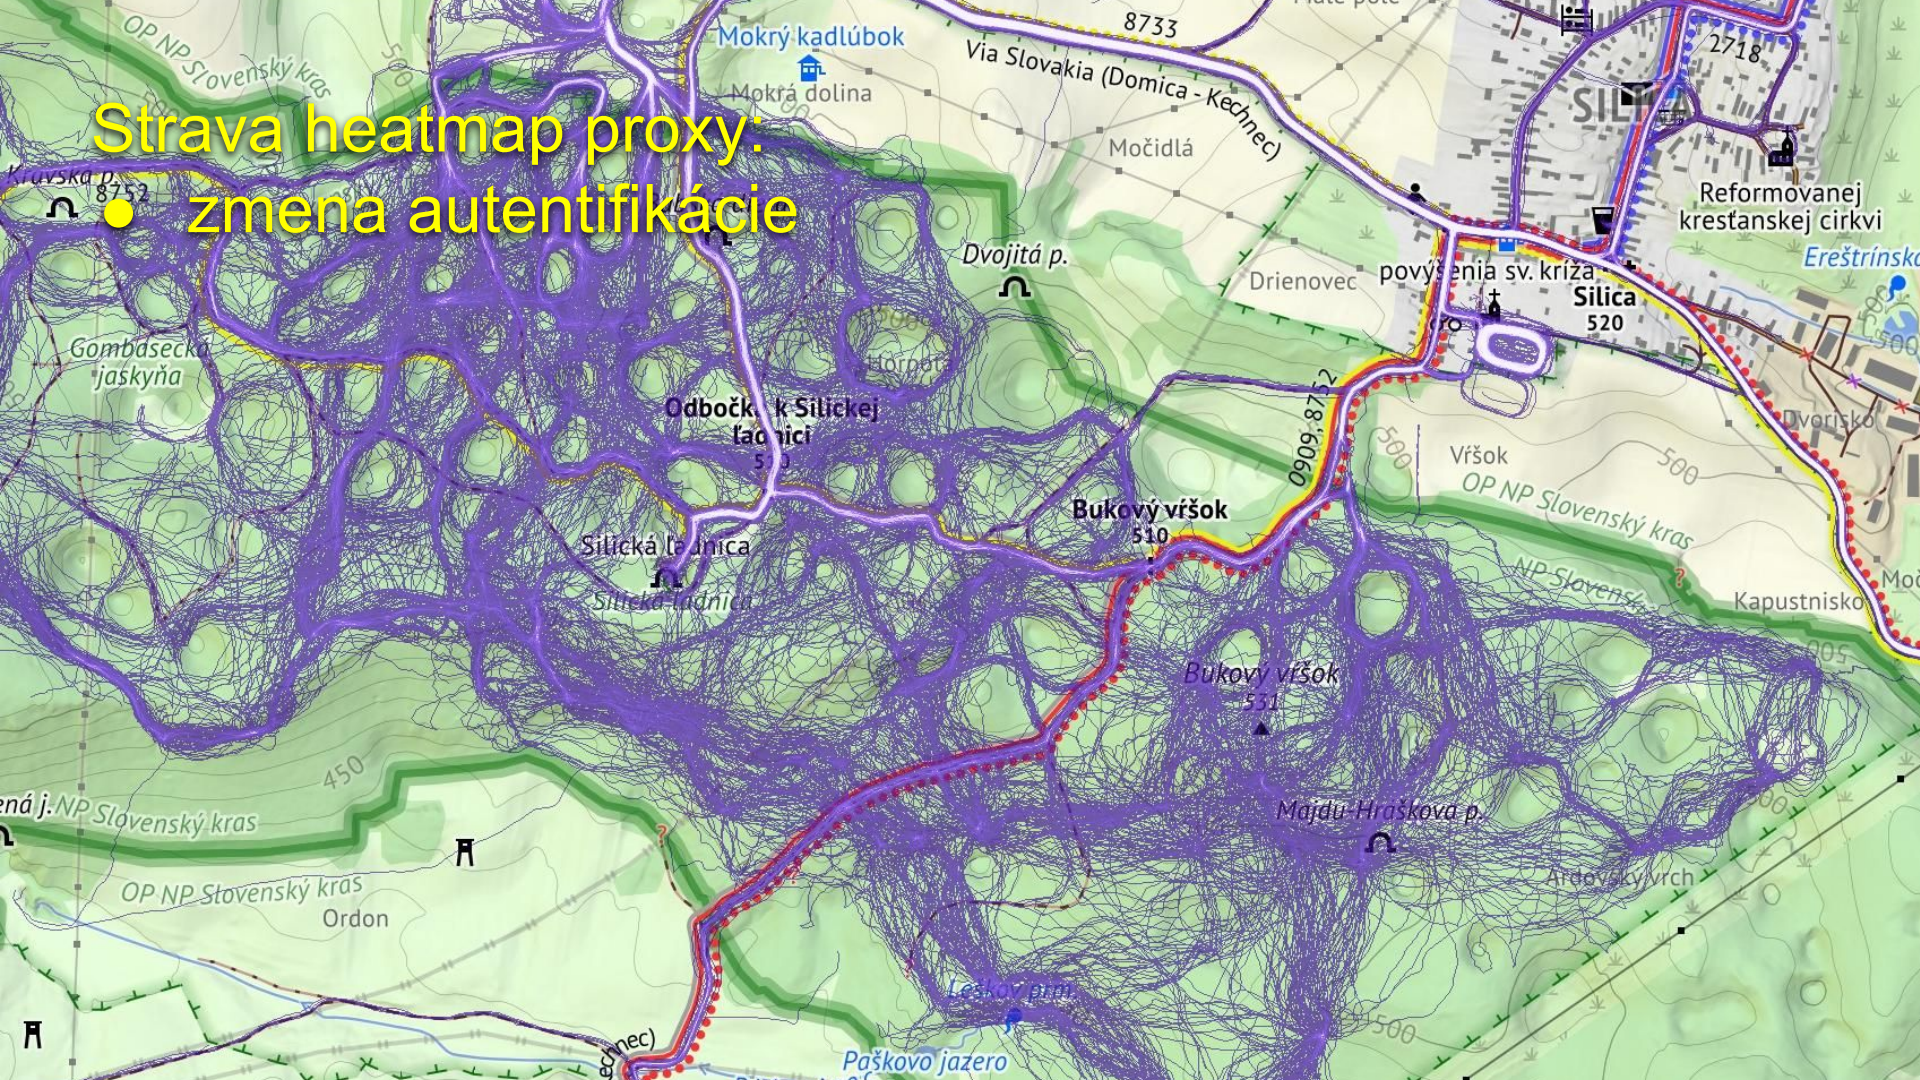

Strava heatmap proxy: ● zmena autentifikácie