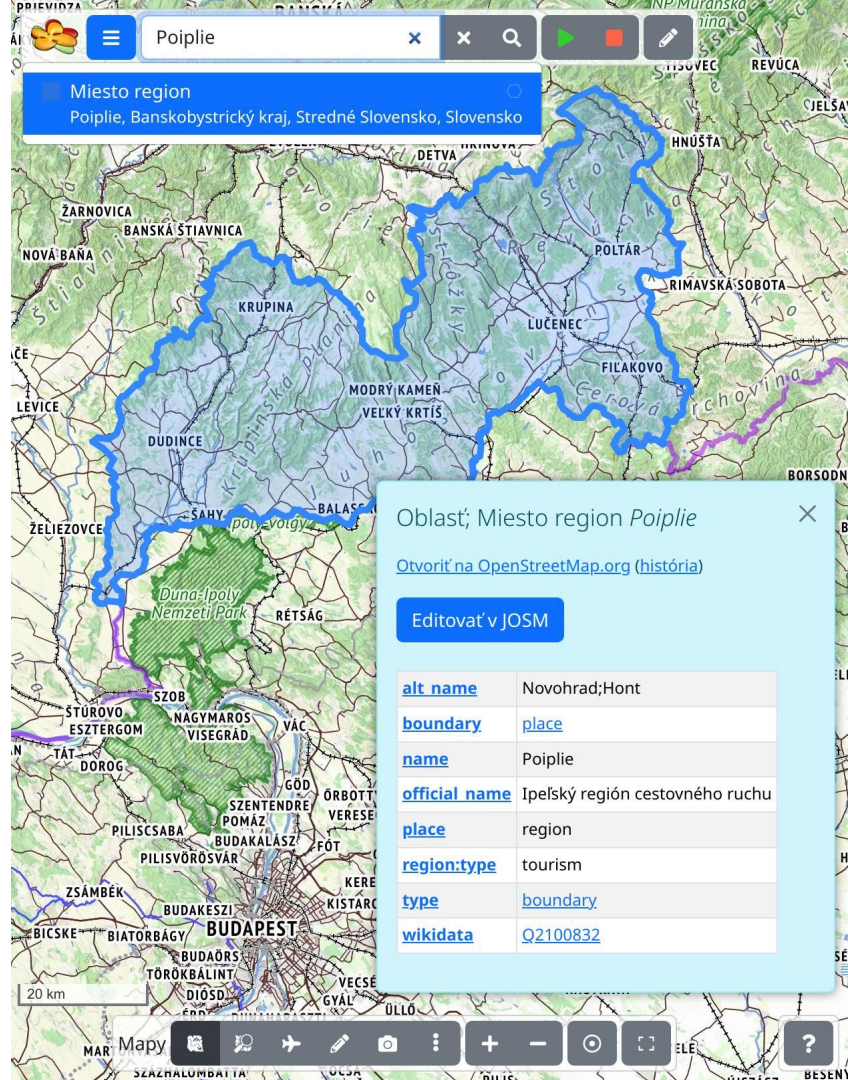

Import regiónov cestovného ruchu