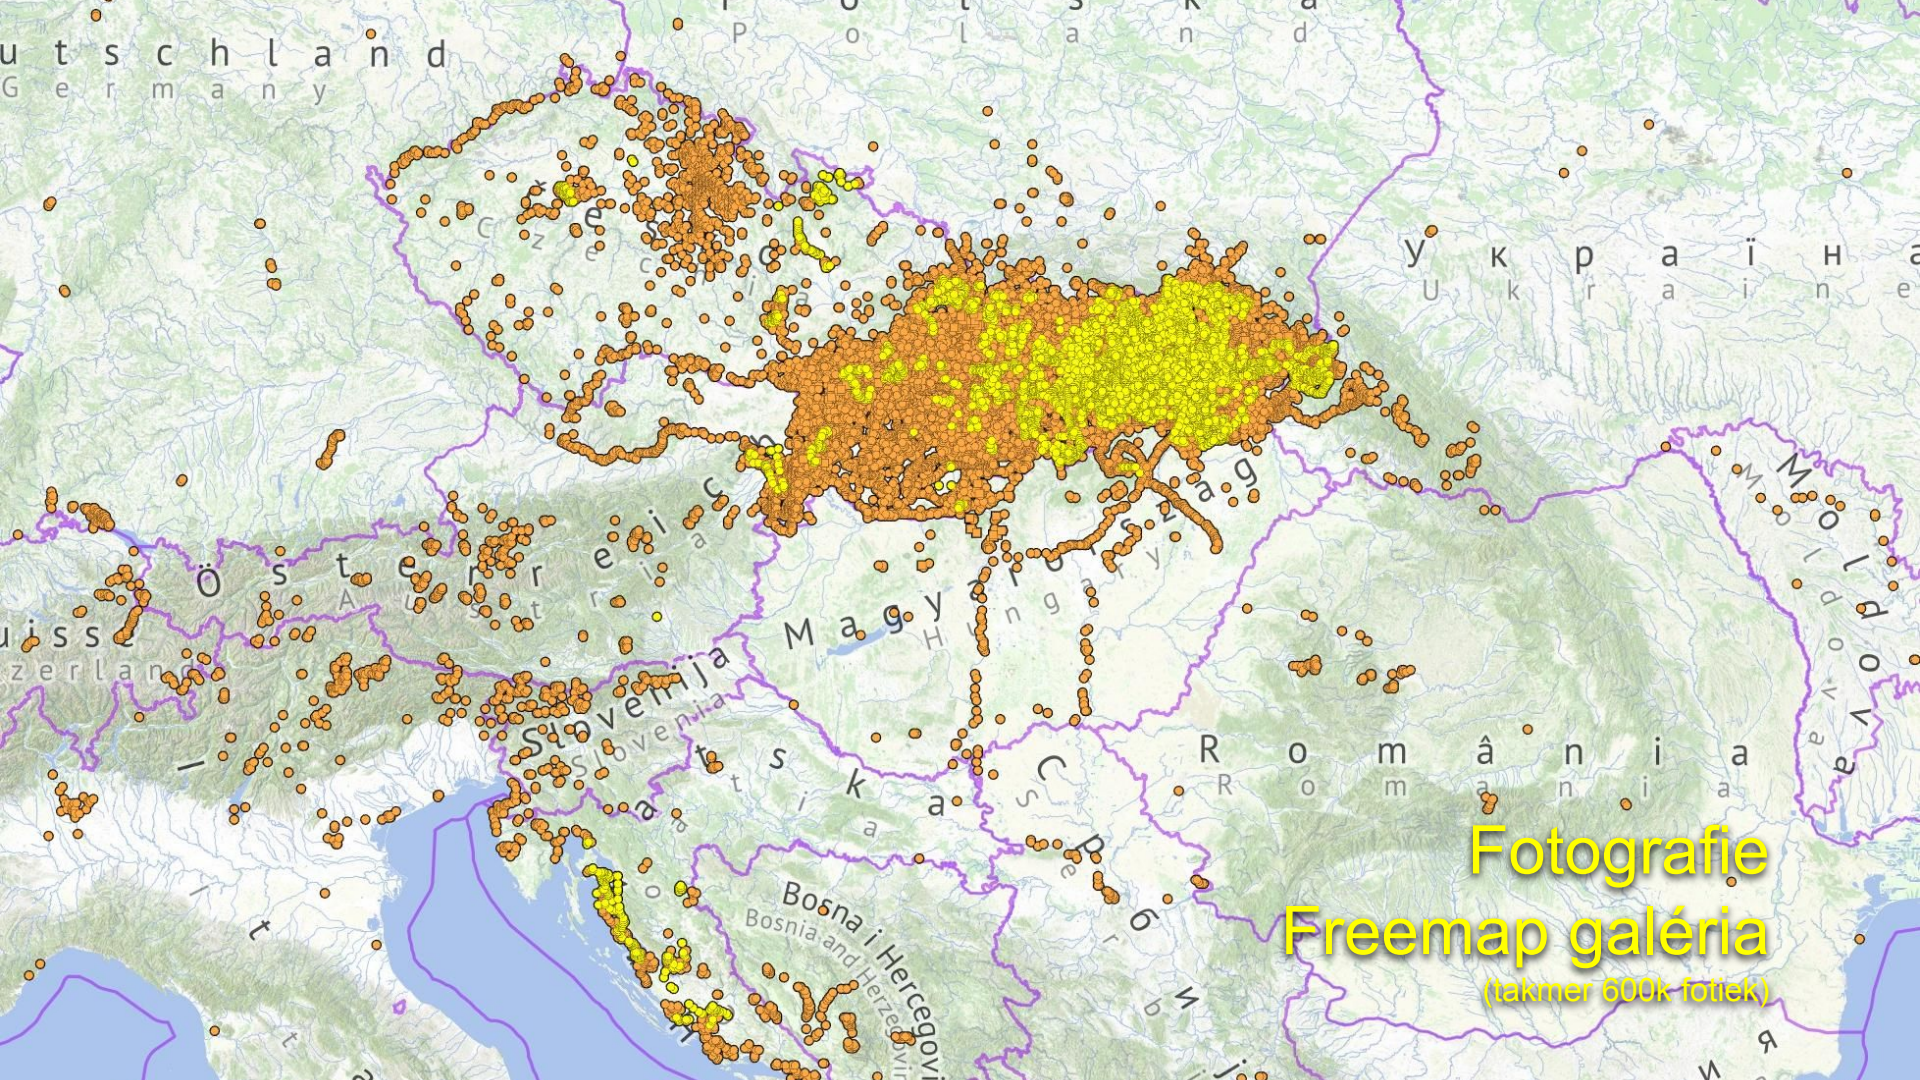

Fotografie
Freemap galéria
(takmer 600k fotiek)