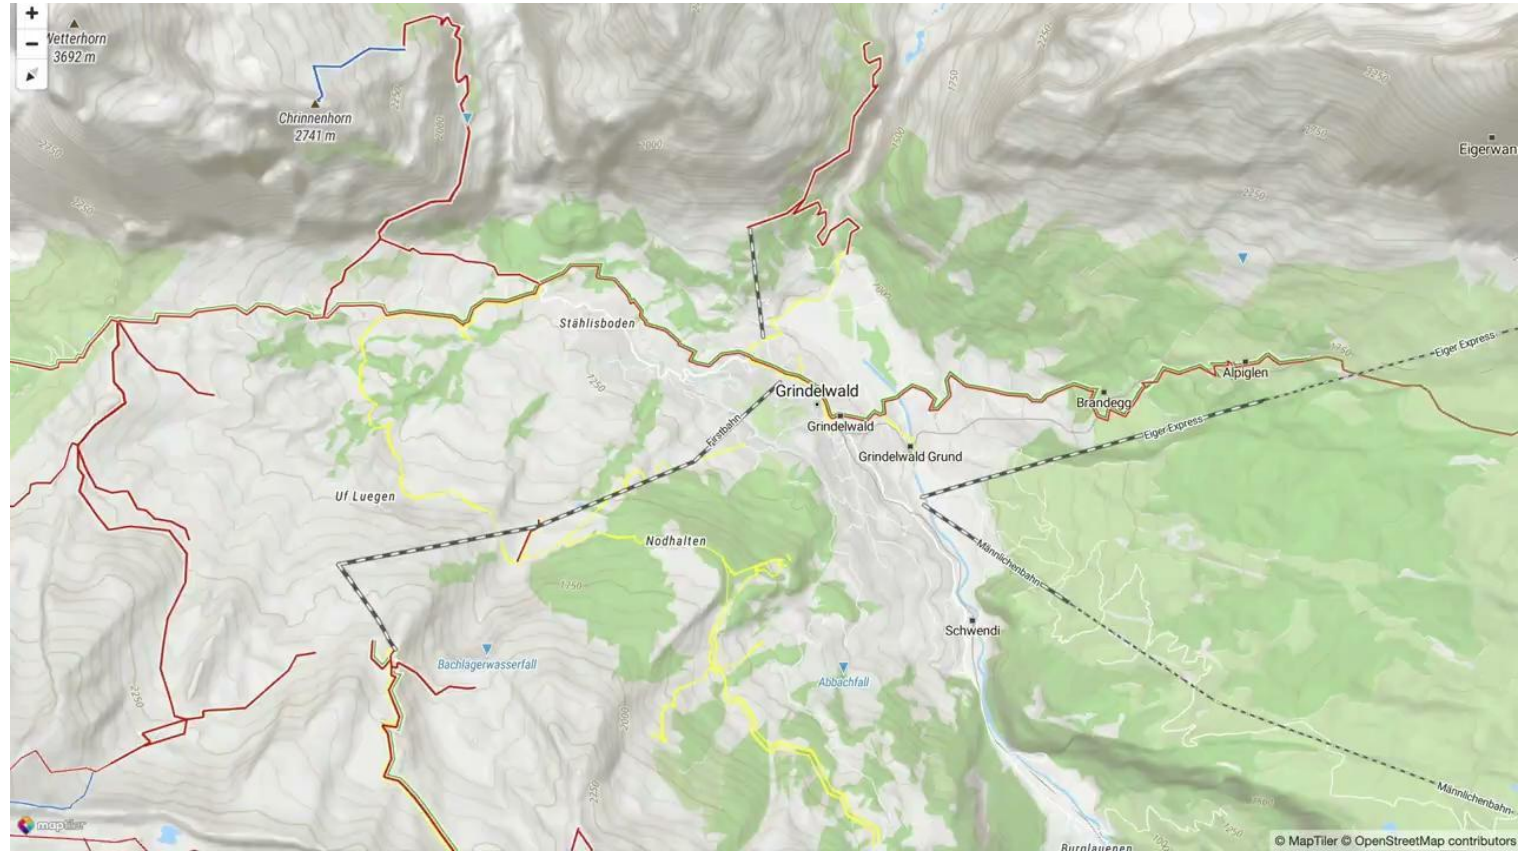

3D pomocí MapLibre