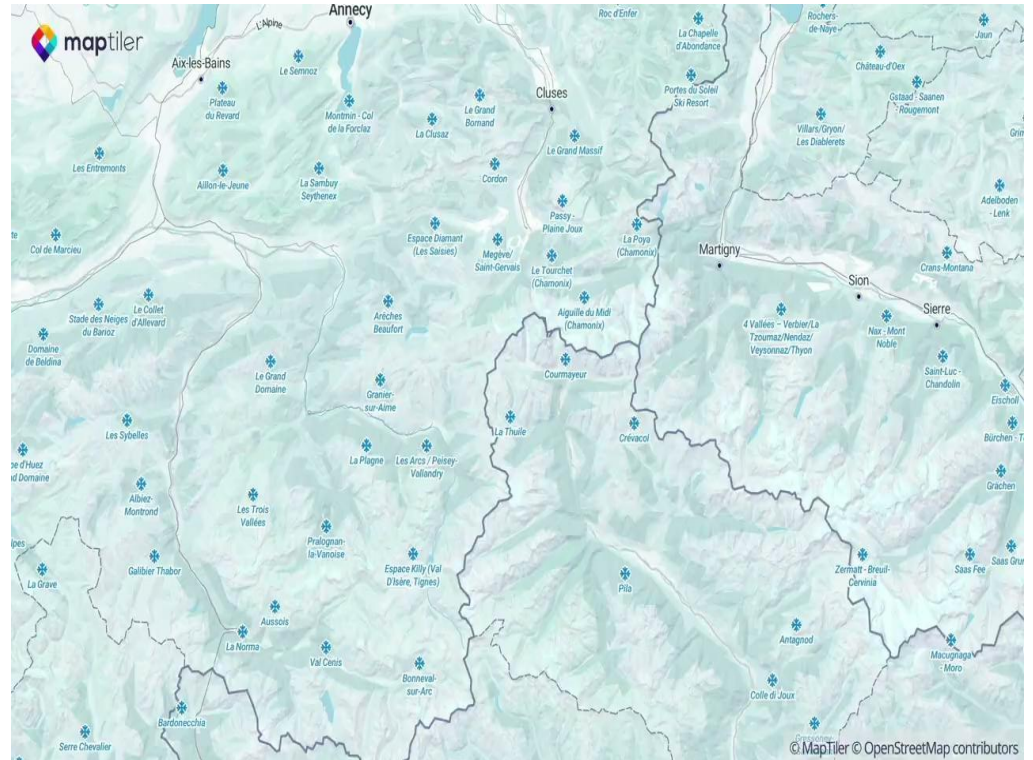

Letem světem MapTilerem

Martin Ždila, SotM CZ, 10.12.2022

Outdoor mapa

- Turistické a cyklotrasy (přepínatelné v Customize) + POIs
- Používá český systém barevných cest po celém světě
- Sac_scale v datech - trasy podle obtížnosti
- Vrstevnice a stínování

Winter mapa

- Stejný tileset jako Outdoor
- Zimní barvy
- Sjezdovky, běžkařské trasy, ...

OSM Carto ve vektorech

- Mapový styl inspirovaný OSM Carto stylem
- Open-source jako součást OpenMapTiles
- Možnost přepínání jazyků

Basemaps

Popular Simple Navigation Terrain Others All

-  **Streets**
The first-class world map for mobility, transit and navigation.
-  **Satellite Hybrid**
Up-to-date, seamless imagery for the whole world with context
-  **Basic**
The perfect lightweight and informative base map

Streets

More about this map... ✕

MapTiler Server & Data

- Zdarma lze stáhnout OSM data, Server, další testovací datasets a mapové styly
- Server běží na Linuxu, Windows a Macu (GUI wizard a web UI)
- Nginx s HTTPS
- Napojení na Postgre